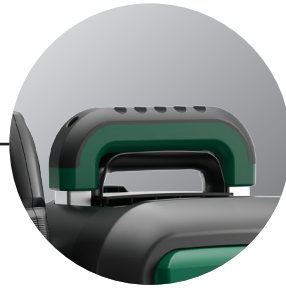

LAVOR

AI
ALUMINUM
PUMP HEAD

Maniglia telescopica

Interruttore ON/OFF

Tubo alta pressione/
attacco rapido in pompa:
per sistemare il tubo una
volta usato in modo facile
e veloce

Maniglia per il trasporto
orizzontale e ruote in
gomma per trasporto
facilitato

Dotazione standard

Pistola con attacco
rapido

Ugello variojet

Ugello turbo

Tubo alta pressione 6m

Filtro acqua

Foam System

Lancia porta ugelli